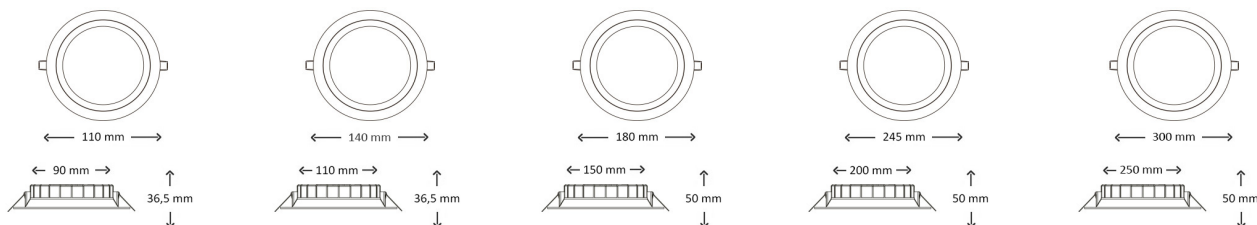

Maattekening

Accessoires

Op aanvraag
Snoer zwart 50cm
Wieland 2x0,75mm